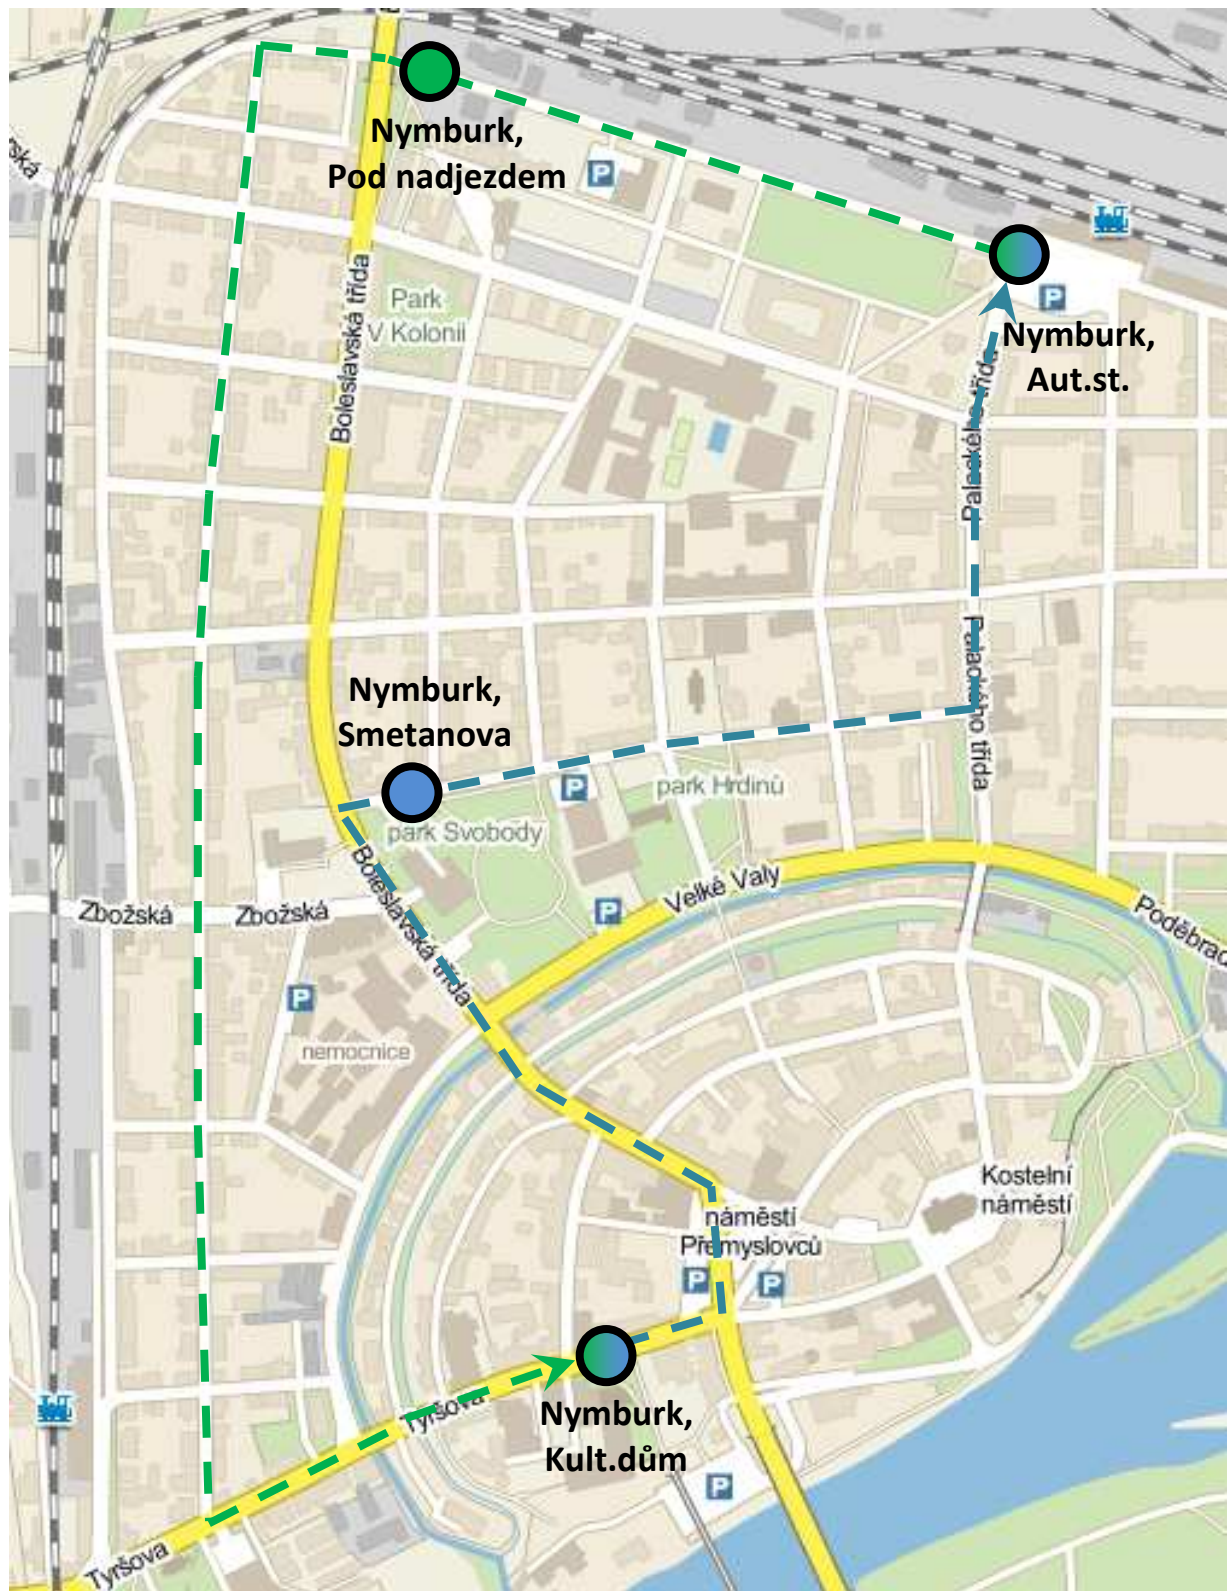

Schéma trasy náhradní autobusové dopravy

-  Trasa směr Kult.dům
-  Trasa směr Aut.st.
-  Autobusová zastávka