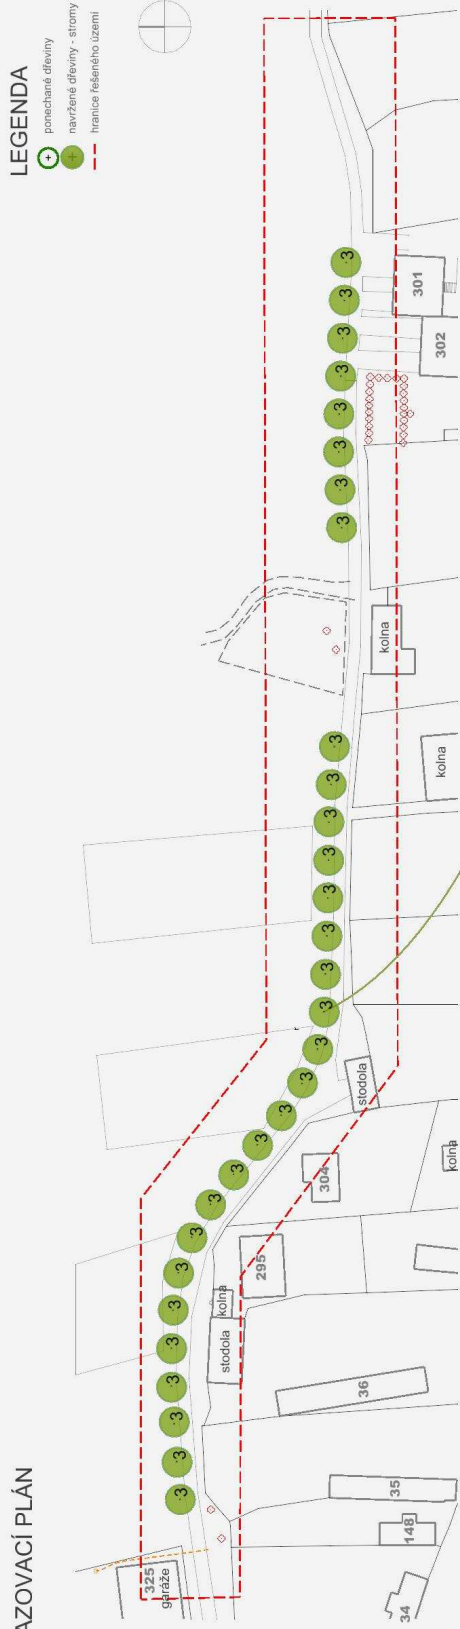

KOMPLEXNÍ ÚPRAVA VEŘEJNÝCH PROSTRANSTVÍ V KOSTELNÍ LHOTĚ

8 - SEVERNÍ ULICE

OSAZOVACÍ PLÁN

jírovec pletový
doba kvetení: květen

jírovec pletový (3)
(*Aesculus carnea* 'Brittil')

SOUČASNÝ STAV