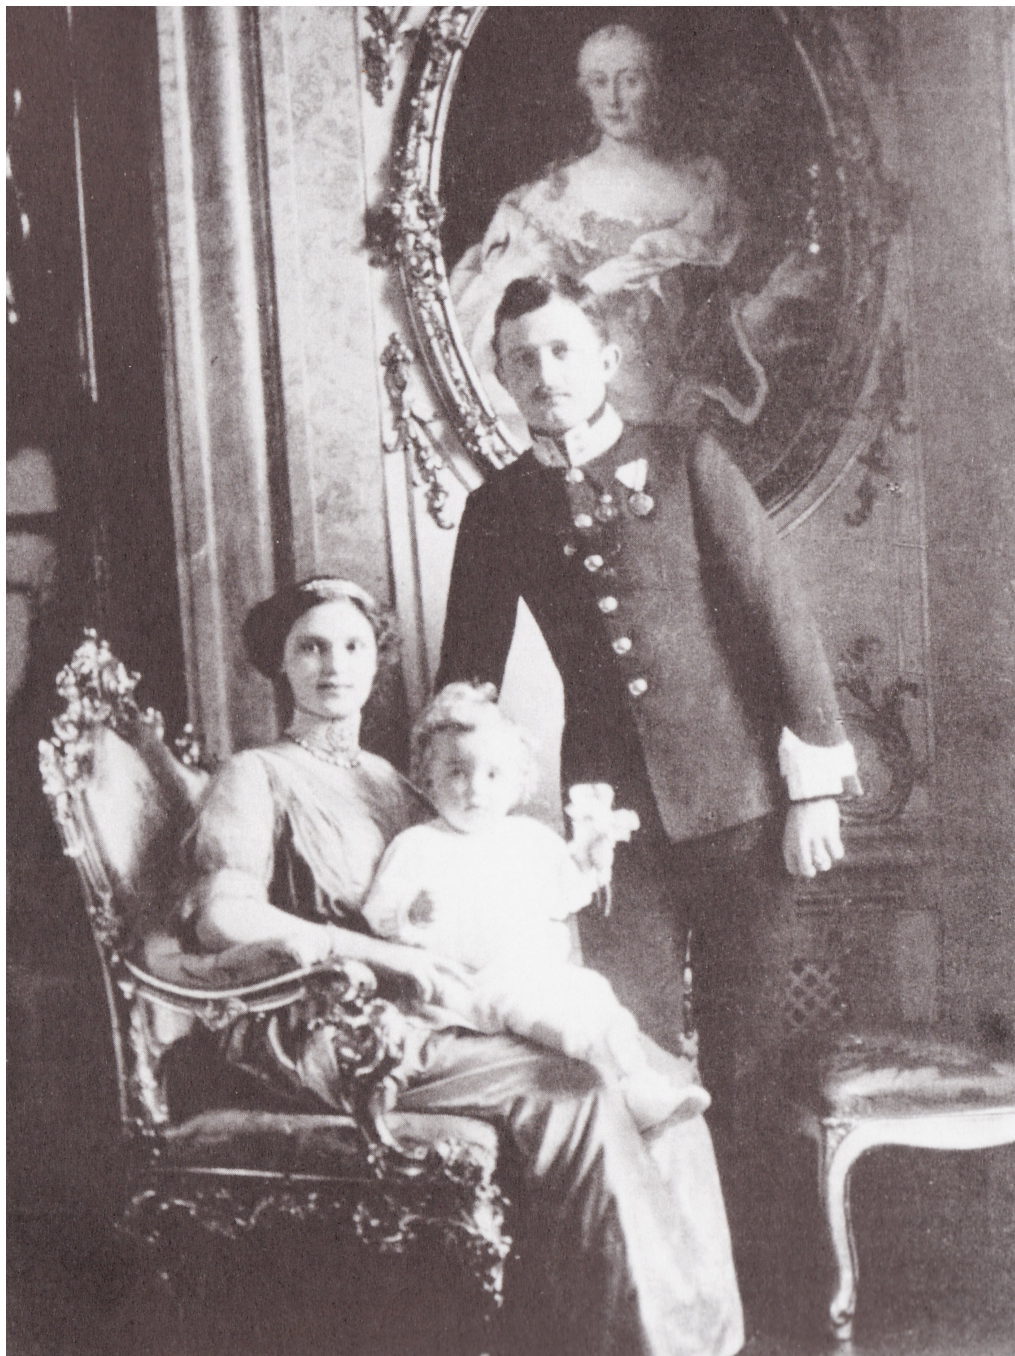

2012

Leden	
Po	2 9 16 23 30
Út	3 10 17 24 31
St	4 11 18 25
Čt	5 12 19 26
Pá	6 13 20 27
So	7 14 21 28
Ne	1 8 15 22 29

Únor	
Po	6 13 20 27
Út	7 14 21 28
St	1 8 15 22 29
Čt	2 9 16 23
Pá	3 10 17 24
So	4 11 18 25
Ne	5 12 19 26

Březen	
Po	5 12 19 26
Út	6 13 20 27
St	7 14 21 28
Čt	1 8 15 22 29
Pá	2 9 16 23 30
So	3 10 17 24 31
Ne	4 11 18 25

Duben	
Po	2 9 16 23 30
Út	3 10 17 24
St	4 11 18 25
Čt	5 12 19 26
Pá	6 13 20 27
So	7 14 21 28
Ne	1 8 15 22 29

Květen	
Po	7 14 21 28
Út	1 8 15 22 29
St	2 9 16 23 30
Čt	3 10 17 24 31
Pá	4 11 18 25
So	5 12 19 26
Ne	6 13 20 27

Červen	
Po	4 11 18 25
Út	5 12 19 26
St	6 13 20 27
Čt	7 14 21 28
Pá	1 8 15 22 29
So	2 9 16 23 30
Ne	3 10 17 24

Červenec	
Po	2 9 16 23 30
Út	3 10 17 24 31
St	4 11 18 25
Čt	5 12 19 26
Pá	6 13 20 27
So	7 14 21 28
Ne	1 8 15 22 29

Srpen	
Po	6 13 20 27
Út	7 14 21 28
St	1 8 15 22 29
Čt	2 9 16 23 30
Pá	3 10 17 24 31
So	4 11 18 25
Ne	5 12 19 26

Září	
Po	3 10 17 24
Út	4 11 18 25
St	5 12 19 26
Čt	6 13 20 27
Pá	7 14 21 28
So	1 8 15 22 29
Ne	2 9 16 23 30

Říjen	
Po	1 8 15 22 29
Út	2 9 16 23 30
St	3 10 17 24 31
Čt	4 11 18 25
Pá	5 12 19 26
So	6 13 20 27
Ne	7 14 21 28

Listopad	
Po	5 12 19 26
Út	6 13 20 27
St	7 14 21 28
Čt	1 8 15 22 29
Pá	2 9 16 23 30
So	3 10 17 24
Ne	4 11 18 25

Prosinec	
Po	3 10 17 24 31
Út	4 11 18 25
St	5 12 19 26
Čt	6 13 20 27
Pá	7 14 21 28
So	1 8 15 22 29
Ne	2 9 16 23 30