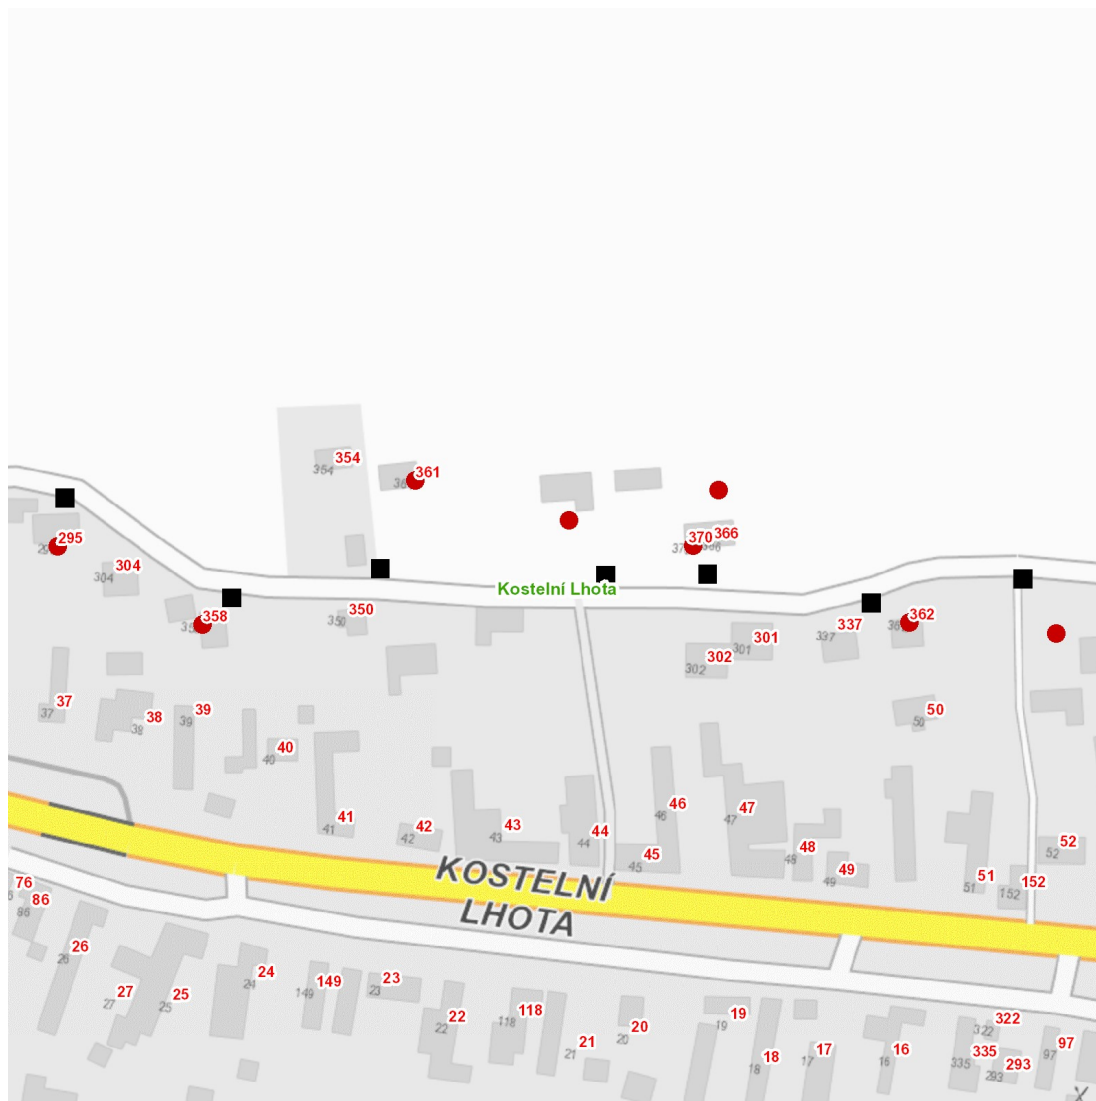

dne 24. 3. 2023 od 7:30 do 15:30 hodin**Orientační mapový podklad odstávkou dotčených lokalit****VYSVĚTLIVKY**

- – adresy dotčené odstávkou elektřiny
- – místa připojení k elektrické síti dotčená odstávkou

INFORMACE ZASLÁNA

IDDS: 6rpbqqp (Obec Kostelní Lhota)