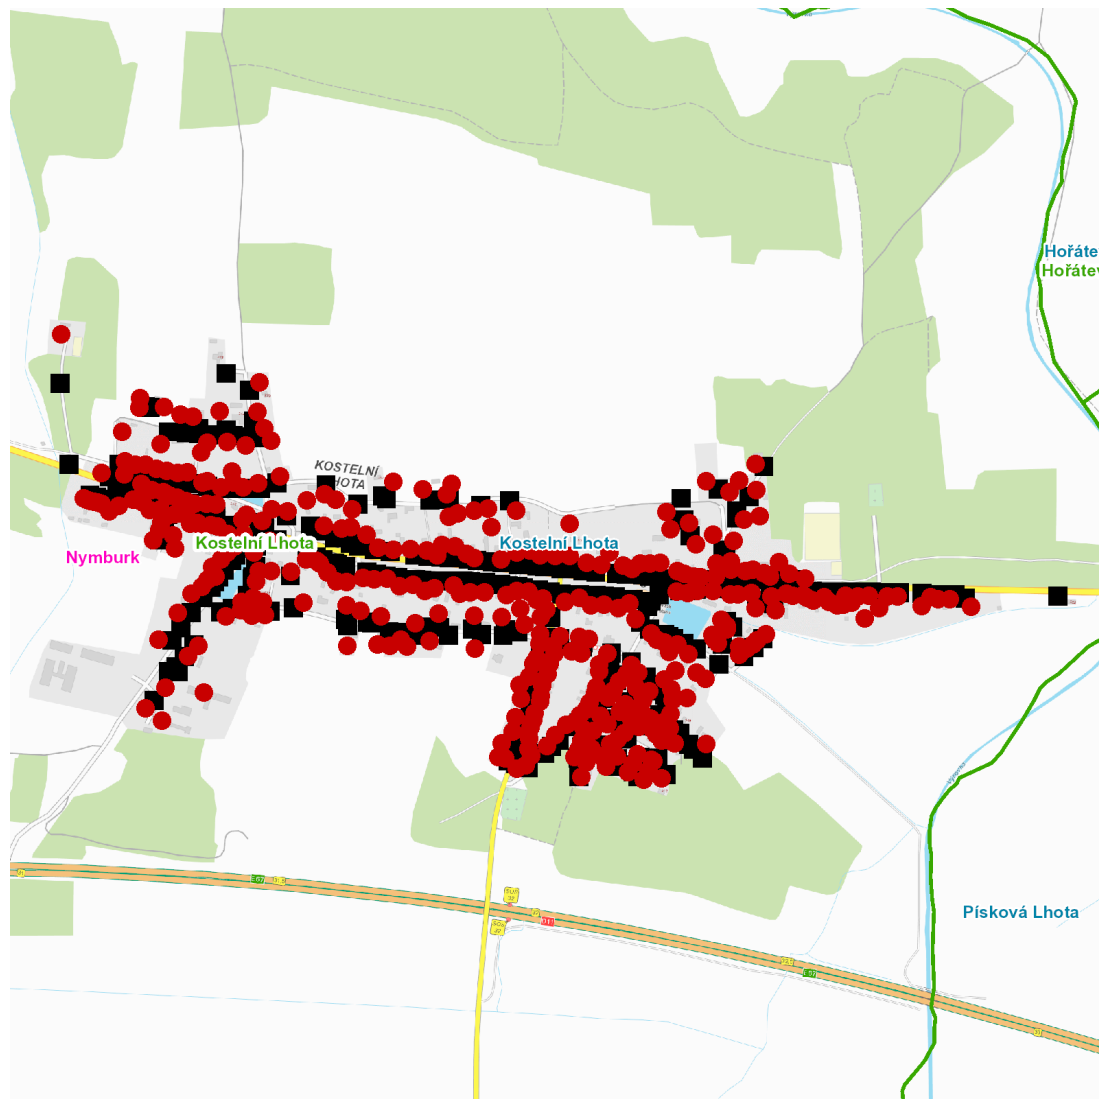

dne **23. 3. 2023** od **7:30** do **15:30** hodin

Plánovaná odstávka zahrnuje tyto lokality:**Kostelní Lhota (okres Nymburk)**

č. p. 2-14, 16-34, 36-68, 70-110, 112-141, 143-151, 153-251, 253-307, 309, 310, 311, 313, 314, 315, 316, 318, 319, 320, 321, 323-327, 329-334, 336, 337, 338, 340, 341, 342, 343, 346, 348, 351, 355, 358-362, 365, 368, 370, 372, 384

kat. území **Kostelní Lhota** (kód **670529**): **parcelní č.** 3/1, 3/16, 3/18, 24/1, 65, 120/67, 120/68, 120/69, 120/70, 120/71, 191/16, 241/22, 348, 412, 448/47, 448/49, 448/50, 448/54, 448/55, 656/12, 656/13, 702/52, 702/66, 702/70, 702/85, 811/27, 811/28, 811/57, 811/87, 811/88, 811/92, 851/4, 863/19, 878/3, 1647, 1655, 1662

dne 23. 3. 2023 od 7:30 do 15:30 hodin**Orientační mapový podklad odstávkou dotčených lokalit****VYSVĚTLIVKY**

- – adresy dotčené odstávkou elektřiny
- – místa připojení k elektrické síti dotčená odstávkou