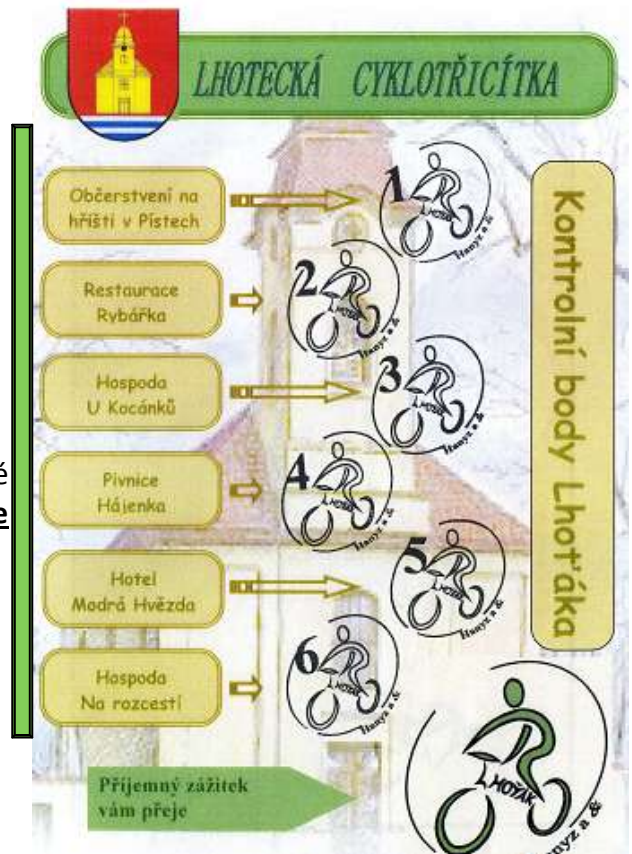

Od 9.30 hod do 11.00 hod prezence – u kategorie rodina a družstvo si zvolíte zástupce (bude za vás jednat při prezenci).

Čas startu a pořadové číslo obdržíte písemně na kontrolním lístku. Každý účastník se dostaví na start včas (pokud přijde později má smůlu – počítá se již zapsaný čas startu).

Účastníci budou vyjíždět po etapách (chceme, aby jste si jízdu užili a ne se tlačili v davu). Na startu obdržíte **razítko startu**.

Po trase je **6 kontrolních bodů** (na mapě označeno půllitrem), kde potvrdíte razítkem (logo Lhoťáka s pořadovým číslem) průjezd na **kontrolním listu** viz foto. **Další 4 kontrolní body** jsou na trase označeny

- jsou to děrovačky různých tvarů – budou vám proděrovány organizá. na kontrolním listě. **U zkrácené trasy** pro nejmenší (viz mapa) budete razítkovat místa s **číslky razítek** 1, 2, 6 a děrovat na dvou stanovištích.

Po projetí cílem (....celého družstva či rodiny)

předložíte kontrolní list – v tomto okamžiku se zapíše čas příjezdu. Hodnotit se bude čas projeté trasy a splnění kontrolní body. **Nebudete-li mít razítko startu, nebude vaše jízda započítána !!!!!**

Předpokládané vyhodnocení klání bude cca v 16.00 hod.

Dále ohodnotíme nejstaršího účastníka klání a projetí trasy na nejoriginálnější kole (Hapina). Jízda **v maskách – převleku** se rovněž bude hodnotit.

Společný start pro více rodin – prezence je pro každou rodinu jednotlivá, požádejte o stejný čas startu, nebo volte kategorii družstvo.